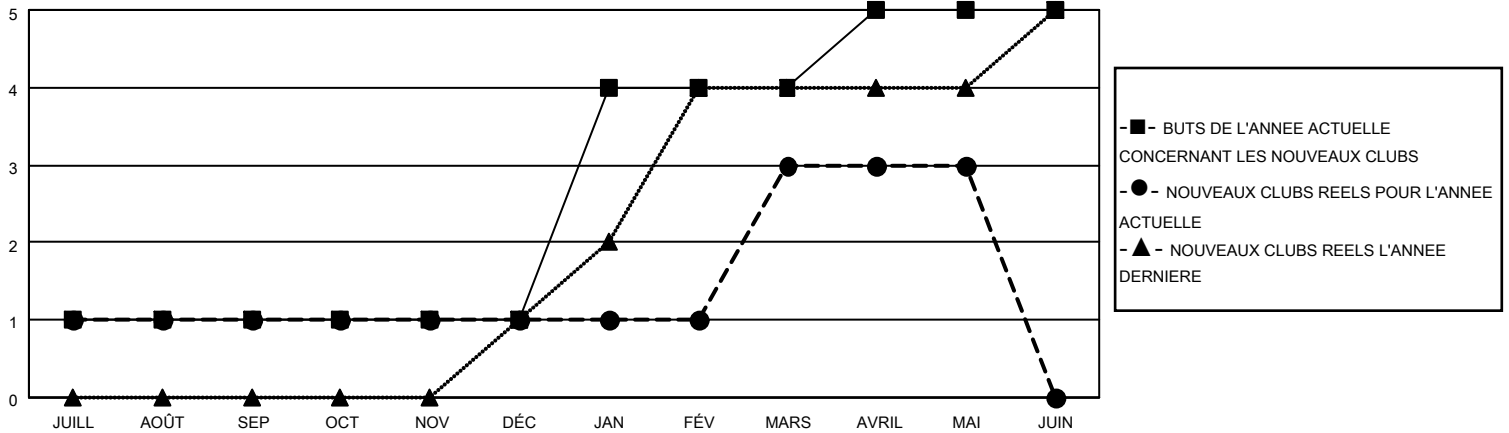

MONTHLY MEMBERSHIP PROGRESS REPORT

District 417

Results as of: 5/31/2026

GMT:

LIEU REPUBLIQUE DE MADAGASCAR

RC EME

| Clubs | | | | Membres | | | |
|--------------------------|-----------------------------------|----------------|---------------|--------------------------|--|-----------------------------------|---|
| RESULTATS POUR 2025-2026 | | | | RESULTATS POUR 2025-2026 | | | |
| TRIMESTRE | BUT CONCERNANT LES NOUVEAUX CLUBS | NOUVEAUX CLUBS | CLUBS ANNULÉS | TRIMESTRE | OBJECTIF DE CROISSANCE NETTE DE L'EFFECTIF | CROISSANCE ACTUELLE DE L'EFFECTIF | TOTAL DES MEMBRES RADIES (y compris les transferts) |
| JUILL/AOÛT/SEP | 1 | 1 | 0 | JUILL/AOÛT/SEP | 45 | 69 | 36 |
| OCT/NOV/DÉC | 0 | 0 | 1 | OCT/NOV/DÉC | 40 | 62 | 116 |
| JAN/FÉV/MARS | 3 | 2 | 0 | JAN/FÉV/MARS | 40 | 139 | 65 |
| AVRIL/MAI/JUIN | 1 | 0 | 0 | AVRIL/MAI/JUIN | 25 | 99 | 22 |

BUTS ET NOUVEAUX CLUBS REELS - CUMULATIF

BUTS ET MEMBRES REELS - CUMULATIF

| | | |
|-----------------------|---|--|
| CLUBS RADIES: 1 | 64 CLUBS OF 86 ONT AJOUTE 1 OU PLUSIEURS NOUVEAUX MEMBRES | DISTRIBUTION PAR SEXE |
| | | HOMME 1,052 (57.17%) |
| | | FEMME 788 (42.83%) |
| MEMBRES RADIES | CLIQUEZ ICI POUR LES INFORMATIONS CUMULATIVES SUR LES EFFECTIFS | NOMBRE TOTAL DE MEMBRES 312 |
| DECEDE 6 | | D'UNITÉS FAMILIALES |
| CLUB ANNULE 13 | | MEMBRES DE FAMILLE QUI RÈGLEMENT LA MOITIÉ DES COTISATIONS 162 |
| AUTRE 219 | | |
| TOTAL 238 | | |