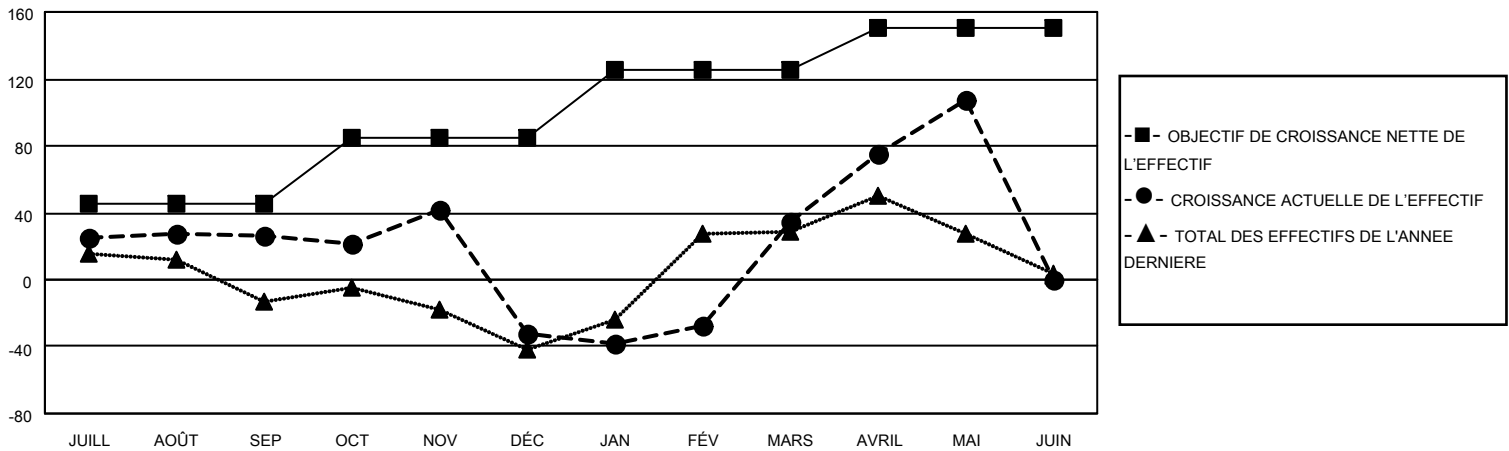

BUTS ET MEMBRES REELS - CUMULATIF

CLUBS RADIES: 1	64 CLUBS OF 86 ONT AJOUTE 1 OU PLUSIEURS NOUVEAUX MEMBRES	DISTRIBUTION PAR SEXE
		HOMME 1,052 (57.17%)
		FEMME 788 (42.83%)
MEMBRES RADIES	CLIQUEZ ICI POUR LES INFORMATIONS CUMULATIVES SUR LES EFFECTIFS	NOMBRE TOTAL DE MEMBRES 312
DECEDE 6		D'UNITÉS FAMILIALES
CLUB ANNULE 13		MEMBRES DE FAMILLE QUI RÈGLEMENT LA MOITIÉ DES COTISATIONS 162
AUTRE 219		
TOTAL 238